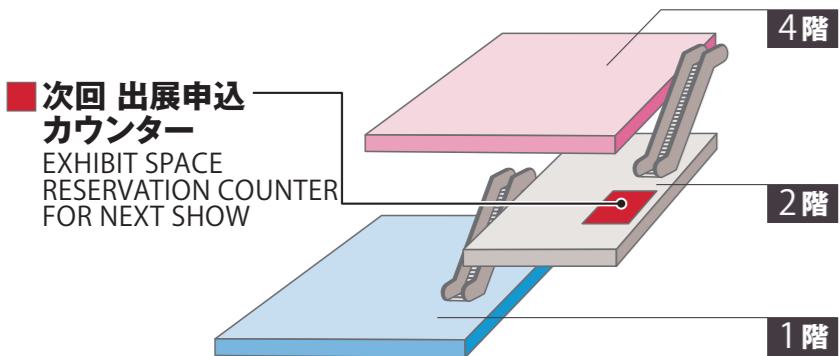

招待券請求(無料)はこちらをクリック
招待券1枚で1名のみ入場可。必ず事前に招待券を請求ください。

会場案内図 FLOOR MAP

第5回 住宅・ビル・施設 Week

JAPAN BUILD ジャパンビルド

会期 2020年12月2日[水]~4日[金]
10:00~18:00 (4日[金]のみ17:00終了)

会場 東京ビッグサイト 南展示棟

主催 リード エグジビション ジャパン(株)

Dates December 2 [Wed] - 4 [Fri], 2020
10:00~18:00 (10:00~17:00 on Dec. 4)

Venue Tokyo Big Sight, Japan

Organised by Reed Exhibitions Japan Ltd.

会場見取り図 / FLOOR IMAGE

南展示棟 / SOUTH HALL

次回 出展申込カウンター
EXHIBIT SPACE RESERVATION COUNTER FOR NEXT SHOW

■次回の出展申込を受付中 Onsite booth booking for next year is being accepted.
南展示棟 2階「次回 出展申込カウンター」までお越しください。
Please come to EXHIBIT SPACE RESERVATION COUNTER the second floor of the South Hall.

出展社による製品・技術セミナー

都市拡業(株) 12月2日[水]13:40~14:40
漏水管でも取替不要の「酸化被膜工法」—管の肉厚が黒錆で元の厚さに復元—
本工法は日本の伝統的な水改質の技術を工業技術化したものです。漏水パイプでも赤錆の黒錆化で元の管厚に復元し、国交省の新技術(NETIS)に認定され(KT-16012SVR)です。(セミナー会場②)
受講無料。受講希望の方は、当日セミナー会場まで直接お越しください。

凡例 / LEGEND

- 非常口 EMERGENCY EXIT
- 売店 FOOD COURT
- トイレ TOILET
- Wi-Fi
- ラウンジ LOUNGE
- 会場案内図 広告掲載企業 ADVERTISING COMPANIES

No.10-5

シェアNo.1施工管理アプリ

ANDPAD

ブースでお待ちしております!

No.4-28

収支報告は、オーナーアプリで。

不動産オーナーと管理会社をつなぐ WealthPark

東芝ライテック TOSHIBA LIGHTING & TECHNOLOGY 12-38	弘栄ドリームワークス KOEIDREAMWORKS 12-37	三協立山 三協アルミ社 SANKYOTATEYAMA, SANKYOALUMI-COMPANY 13-37	K-1 遠山健介建築設計事務所 K-2 エーワールド建築 A-WORLD ARCHITECTURE K-3 サンメイト一級建築士事務所 K-4 久和原・齊藤共同アトリエ K-5 秋下建築スタジオ K-9 K-1 K-2 K-3 K-4	K-6 長谷川ワタル建築研究所 K-7 ディーアーキテクト K-8 PARA-DESIGNLAB / SARO 一級建築士事務所 K-9 櫻井建築事務所 K-5 K-6 K-7 K-8	清水建設 SHIMIZU 18-37	アズビル AZBIL 20-37
アイリスオーヤマ IRIS OHYAMA 12-30	COSMO COSMO 12-31	インフィニティ INFINITY ENTERPRISES 13-32	フセダプロテクション WASEDA PROTECTION 13-31	神保電器 JIMBO DENKI 14-32	UD エスカレーター UD ESCALATOR 16-31	白山工業 HAKUSAN 17-31
さくらデザイン SAKURA DESIGN 12-28	エイティエイ A.D.A 12-29	エコ24 ECO24 13-28	BRING BRING 13-29	LOUNGE	TRAWA TRAWA 16-27	SONIC SQUARE SONIC SQUARE 17-25
WOTA WOTA 12-24	甲子化学工業 KOSHU CHEMICAL INDUSTRY 12-25	東京新塗装 EL FUTURO 12-21	ウォータースタンド WATERSTAND 13-21	日本イトミック NIHON ITO MIC 14-19	富士化工 FUJIKARO 16-25	NTTファシリティーズ NTT FACILITIES 18-21
奥村組 OKUMURA 12-18	テックメディカル TECH MEDICAL NANO 12-15	アイエデュケーション AI EDUCATION 13-16	ニイガタ製薬 NIIGATA SEIHANN 13-13	加藤電機 KATOH ELECTRICAL MACHINERY 14-16	日建設計 NIKKEN 16-11	タプチ TABUCHI 19-13
ラッキー工芸 LUCKY KOGEI 12-14	武蔵野 アクト武蔵野 MUSASHINO NAVIC 12-11	京都大和 / エスディエフ / エソール KYOTO DAIWA / SD ONE / ESS OR 13-12	ベクトル VECTOR DIANUM 13-9	日本PDI JAPAN PDI 14-14	日建設計 NIKKEN 16-11	大成 TAISEI 19-7
ティーネット T-NET JAPAN 12-10	リノベンチャー RENOVENTURE 12-5	日本プラスター NIPPON PLASTER 13-6	フナボリ FUNABORI 13-5	バルチップ BARCHIP 14-15	日建設計 NIKKEN 16-11	マークプランニング MARCPLANNING 19-1
日本ペイント NIPPON PAINT 12-4	セラフ榎本 SERAPHENOMOTO 13-1	フジナガ FUJINAGA 14-1	特集号配布コーナー 15-2 STAND	タイムワールド TIME WORLD 15-15	日建設計 NIKKEN 16-11	セキュリティゾーン Building Security Zone